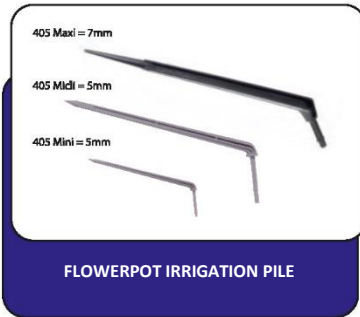

MINI SPRINKLER SET FOR GREENHOUSES

MISTING

MISTING SET

MINI SPRINKLER

MINI SPRINKLER SET WITH PILE

FIXED ANGLE SUPER MINI SPRINKLER SET

FLOWERPOT IRRIGATION PILE SET

FLOWERPOT IRRIGATION PILE