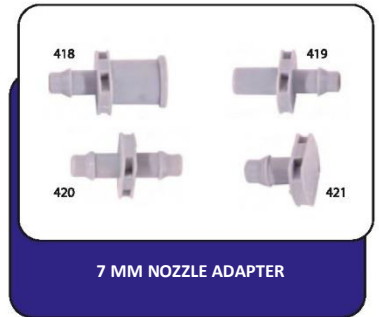

7 MM NOZZLE ADAPTER